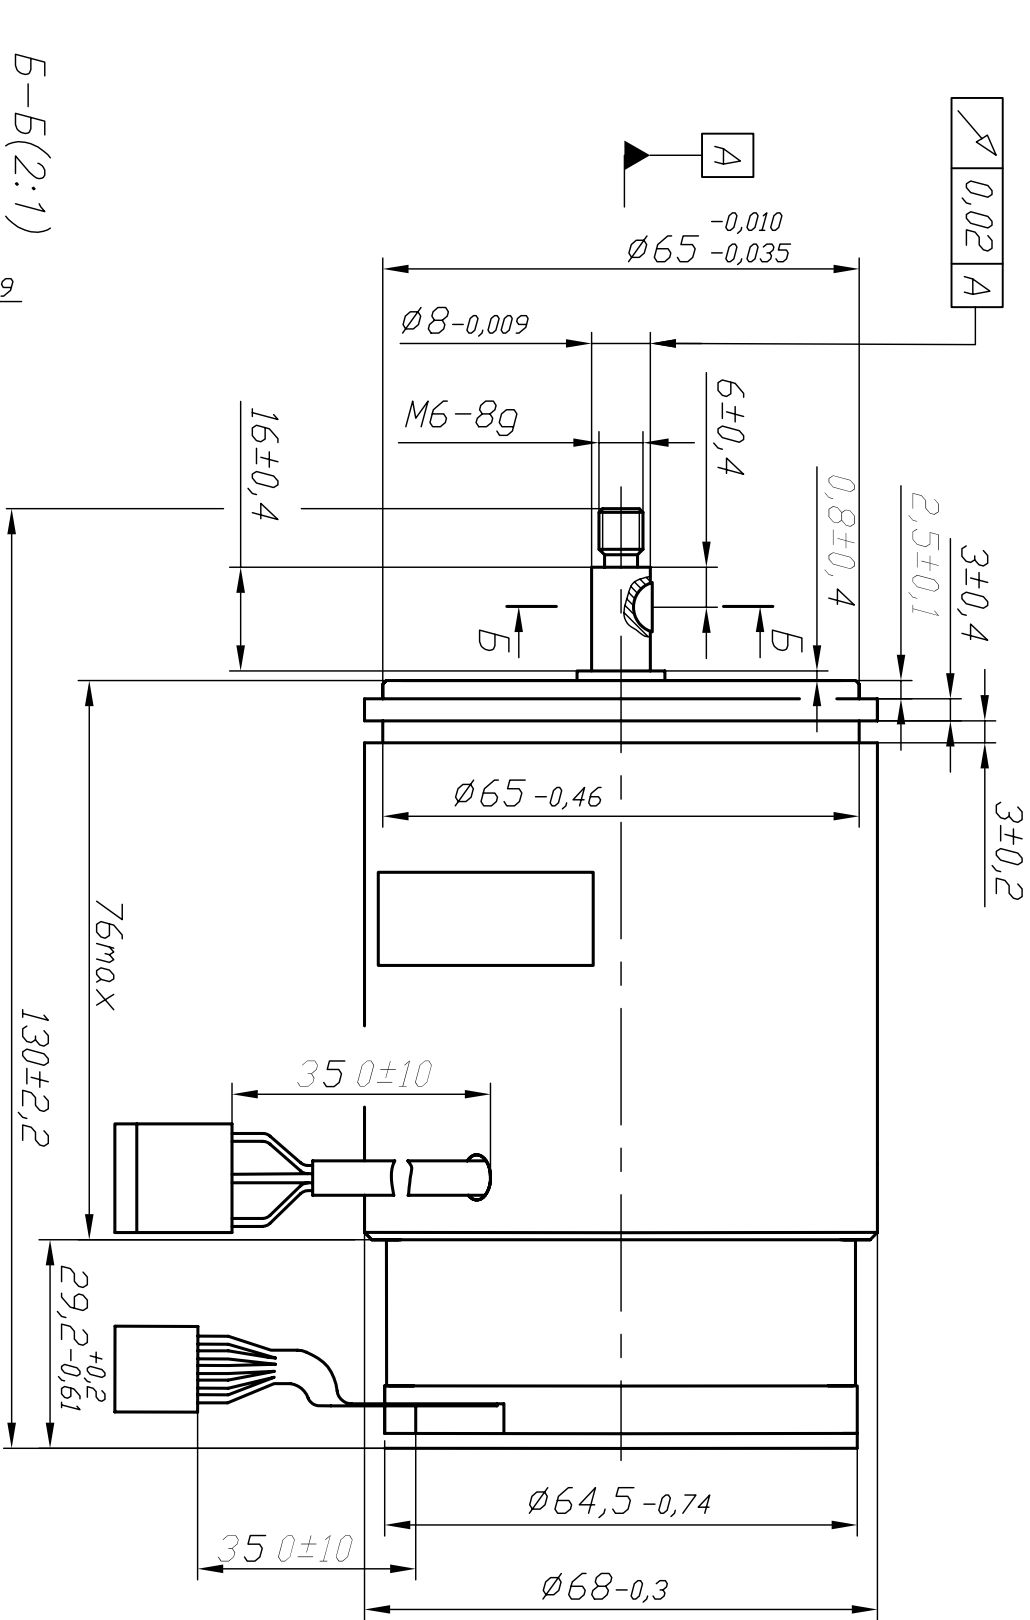

Электродвигатель ДБУ 70 (ЕЖАИ.525742.002 ТУ)

Вентильный двигатель постоянного тока ДБУ 70 с датчиком частоты вращения типа "фазовращатель". Предназначен для использования в аппарате искусственной вентиляции легких и др. устройств.

Номинальное напряжение питания, В₁	15
Номинальная частота вращения, мин	1200
Максимальный вращающий момент, Н.м	0,6
Номинальная мощность двигателя, Вт	70
Ресурс, ч, не менее	20000
Масса, кг	1,5