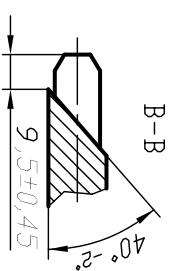

# Электродвигатель ДК90-60-8МС 2И1Р ИВБЕ.522541.006ТУ

## Параметры

Класс электробезопасности по ГОСТ 12.2.013-91  
 Напряжения питания, В  
 Направление вращения  
 Частота вращения с установкой на конец вала барабана, об/мин.  
 Частота вращения на хол. ходу, об/мин.  
 Потребляемая мощность, Вт, не более  
 Потребляемый ток, А, не более  
 Применение

- II
- 220
- правое
- 12000 +3000
- 12500 -1000
- 100
- 0,5
- бытовые эл.сепараторы

\* Размеры для справок.