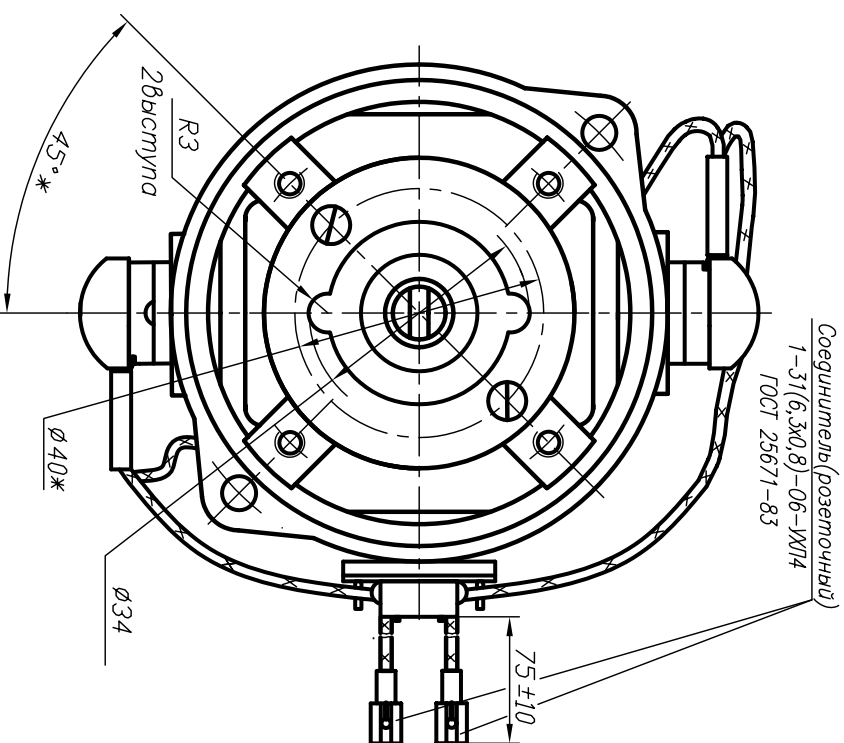

# Электродвигатель ДК90-60-8МС 2И1Р ИВБЕ.522541.006ТУ

## Параметры

Класс электробезопасности по ГОСТ 12.2.013-91  
 Напряжения питания, В  
 Направление вращения  
 Частота вращения с установкой на конец вала барабана, об/мин.  
 Частота вращения на хол. ходу, об/мин.  
 Потребляемая мощность, Вт, не более  
 Потребляемый ток, А, не более  
 Применение

- II
- 220
- правое
- 12000 +3000
- 12500 -1000
- 100
- 0,5
- бытовые эл.сепараторы

\* Размеры для справок.