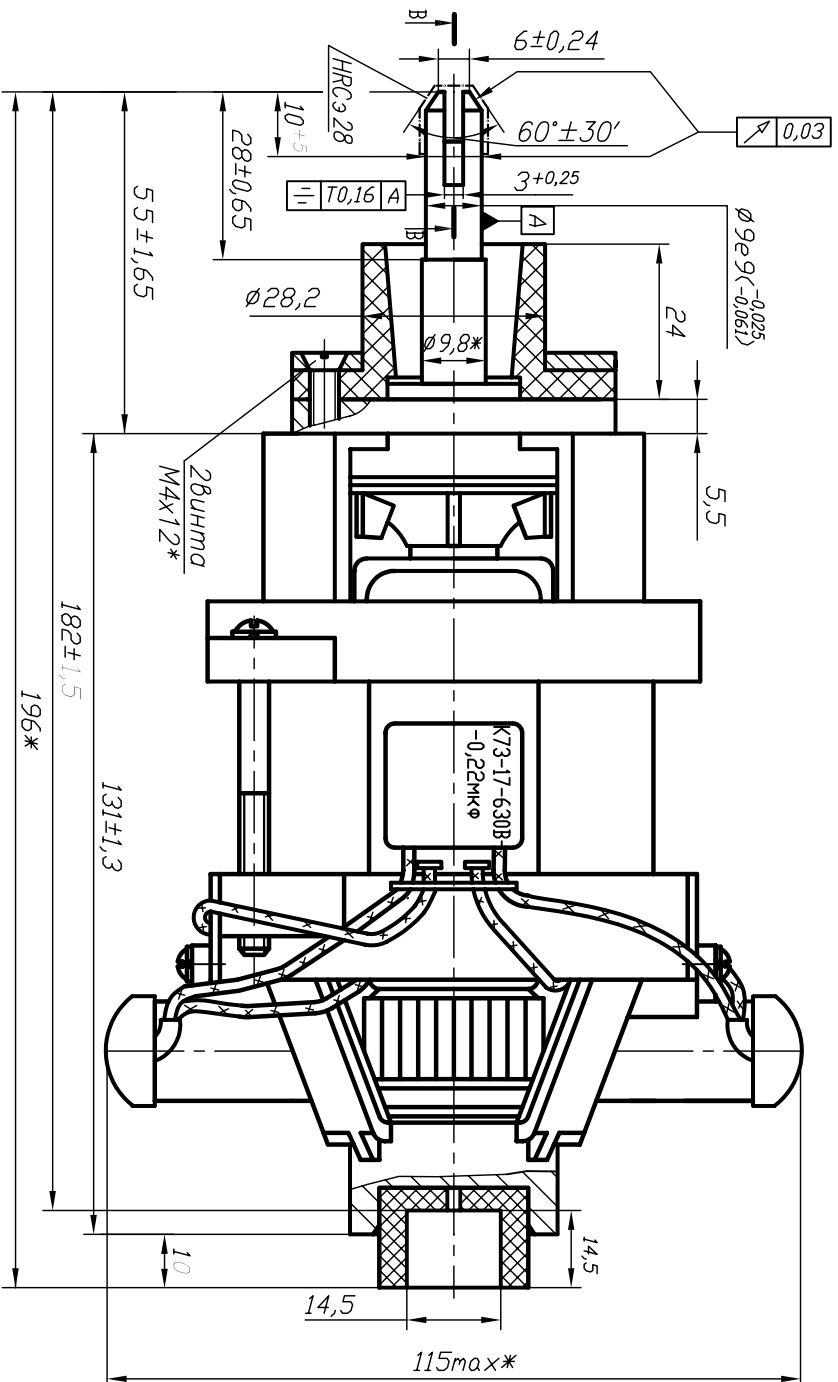

# Электродвигатель ДК90-60-8МС 2И1Р ИВБЕ.522541.006ТУ

## Параметры

Класс электробезопасности по ГОСТ 12.2.013-91  
 Напряжения питания, В  
 Направление вращения  
 Частота вращения с установкой на конец вала барабана, об/мин.  
 Частота вращения на хол. ходу, об/мин.  
 Потребляемая мощность, Вт, не более  
 Потребляемый ток, А, не более  
 Применение

- II
- 220
- правое
- 12000 +3000
- 12500 -1000
- 100
- 0,5
- бытовые эл.сепараторы

\* Размеры для справок.